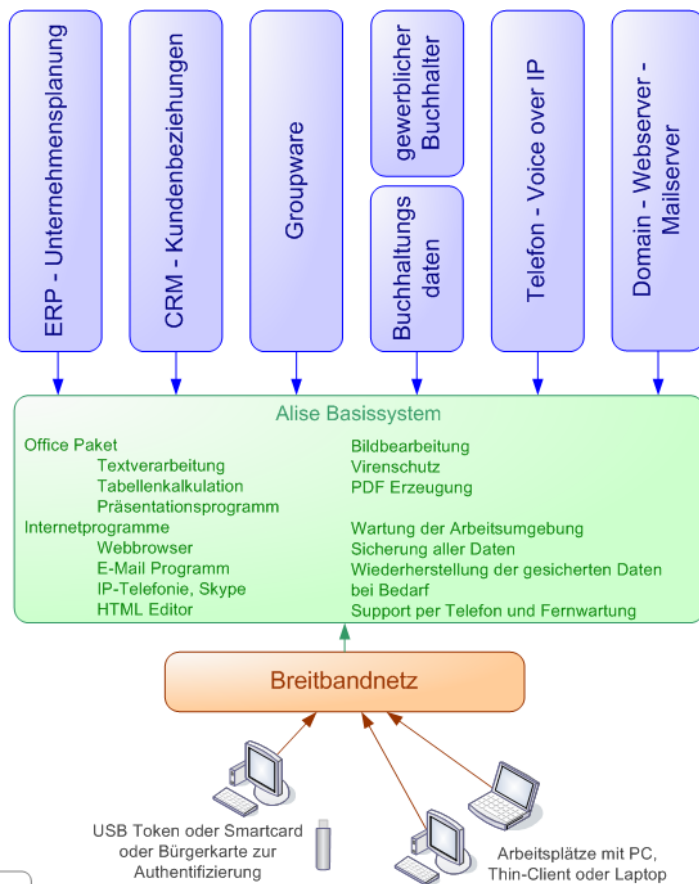

Dienste und Dienstleistungen

Arbeitsumgebung im gesicherten Rechenzentrum

Netzwerkinfrastruktur

Büroinfrastruktur und mobiler Zugang

DatenKonzept

© 2008

Konzeption Alise